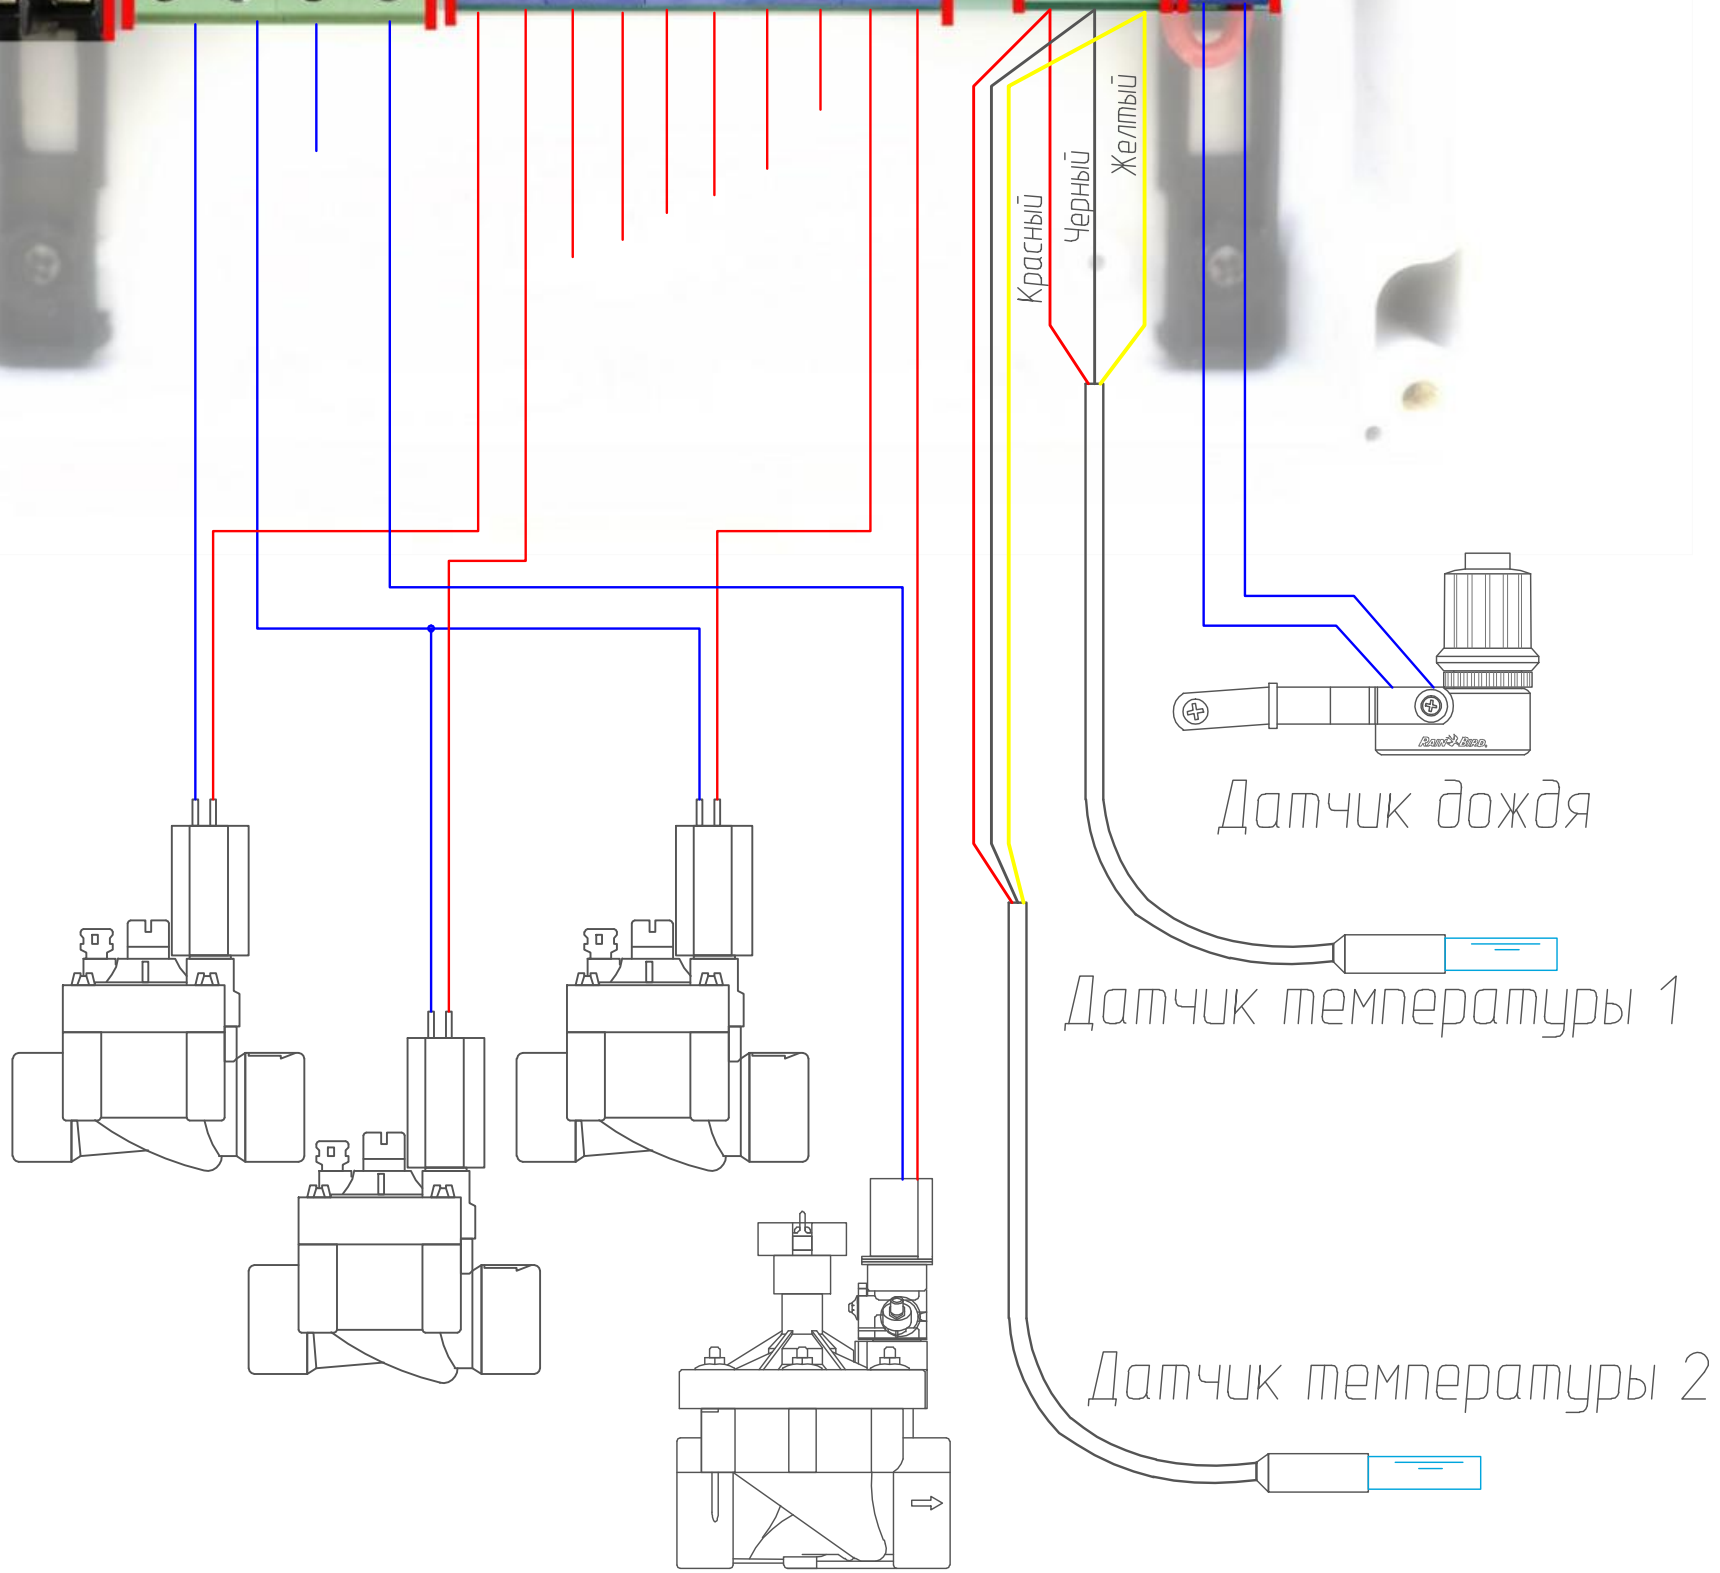

Питание
AC 24v

Общий

Каналы 1-10

Датчики

Датчик дождя

Датчик температуры 1

Датчик температуры 2

До 10 клапанов AC 24v
единовременная нагрузка не более 2A
(для входящего в комплект блока питания)